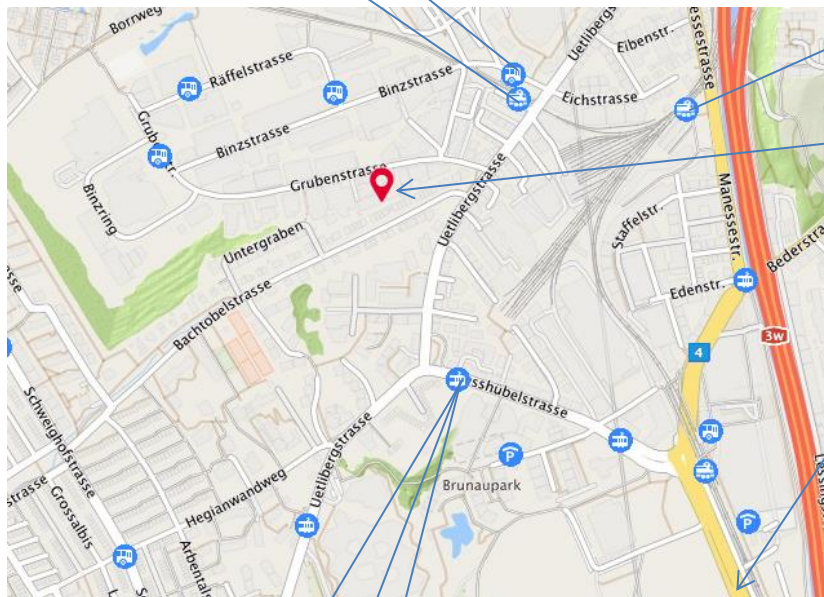

Werkhof Binz

Grubenstrasse 21b, 2. Stock, Atelier 413

Bus 76 Bh Wiedikon – Binz

S10 Zürich HB – Selnau – Binz – Uetliberg

S4 Zürich HB – Selnau – Giesshübel- Silhtal

Grubenstrasse 21b

Auto: von Autobahn Chur und Westumfahrung: Ausfahrt Brunau, dann links Wegweiser Richtung Albisgüetli, nach Migros/Brunaupark rechts abzweigen in die Uetlibergstrasse, danach 2. Strasse links: Grubenstrasse.

3 Besucherparkplätze im Hof, sonst in der Umgebung (Grubenstrasse, Uetlibergstrasse.) Wers ganz sicher und geruhsam will: Brunaupark.

Tram 5 Bellevue – Laubegg

Tram 13 Zürich HB – Laubegg – Albisgüetli

Bus 89 BH Altstetten – Laubegg

Tram 17 nur zu Stosszeiten, wie Tram 13